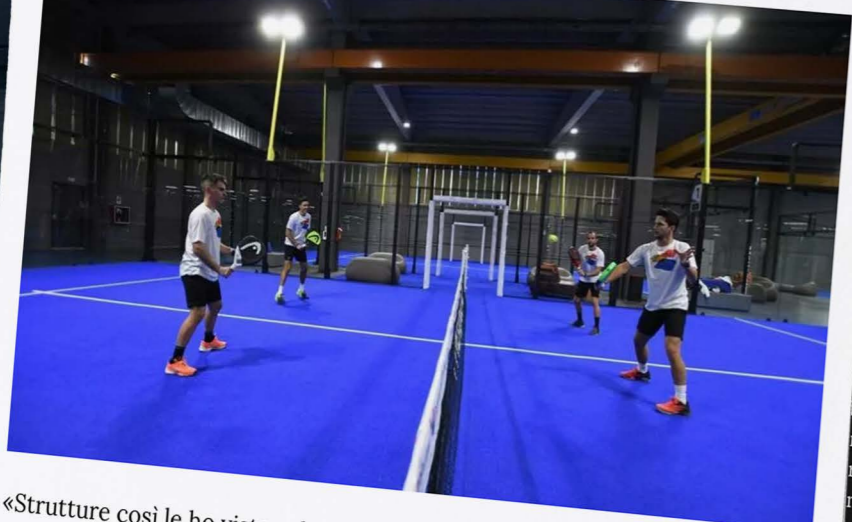

Eco di Torino
 L'informazione utile e positiva, dal 2007

Palavillage Grugliasco, polo italiano per padel del futuro

1 Settembre 2023 di EdT
 Il **Palavillage** di Grugliasco, situato alle porte di Torino, sta per aprire le porte a una nuova stagione di corsi padel dedicata ai giovani. Questa istituzione, nata quasi due anni fa, ha rapidamente guadagnato il riconoscimento come uno dei principali centri per il padel giovanile in Italia, grazie a una combinazione di ispirazione, impegno e ottimi risultati.

LA STAMPA

Grugliasco città del padel: ecco il Palavillage unico in Italia

Il governatore Cirio: «Posti così li ho visti soltanto nel Nord Europa». Nella struttura anche beach volley e fitness

«Strutture così le ho viste solo nel Nord Europa». Il presidente della Regione, Alberto Cirio, ha inaugurato con queste parole il PalaVillage, nuovo tempio del padel ma anche polo indoor di benessere, ristorazione e coworking che ha trovato casa a Grugliasco. Gli 8 mila metri quadrati di riadattati dall'ex capannone industriale dell'azienda Camel, società leader nella realizzazione di impianti di automazione, riquilificati in chiave ecosostenibile. E ora per Grugliasco e per Torino rappresentano un punto di aggregazione innovativo, unico in Italia, capace di «portare in città l'esperienza del villaggio vacanze», come promette la presentazione. «Un'iniziativa completamente privata, di imprenditori piemontesi - aggiunge Cirio, rivolgendosi a Riccardo Zecchini (Camel) e Marco Malara (Gruppo Digitale) che hanno realizzato il PalaVillage - che si sono dimostrati capaci di intuire le prospettive di investimento seguendo il cambiamento della società. Una qualità di cui il Piemonte ha bisogno: il territorio ringrazia».